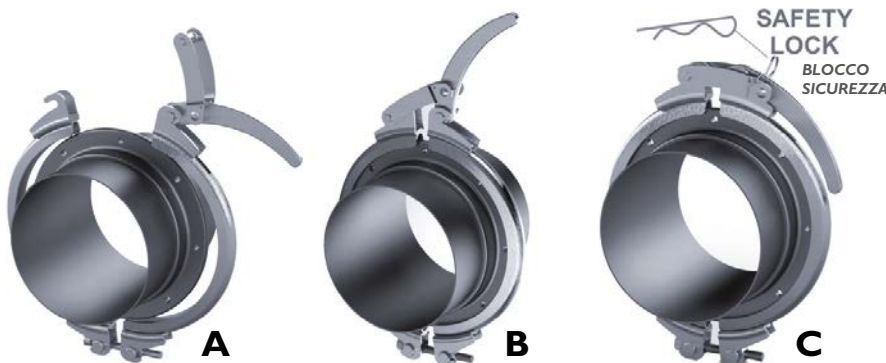

## QUICKCLAMP

QuickClamp is built on the same platform as the EasyClamp, yet includes another feature with the Lever system handle for fast locking and unlocking of flanges. The closing lever system is designed with a cotter pin lock to avoid accidental opening.

The locking / unlocking operation is performed **with one hand** and is ideal **for tough-to-reach areas** or where frequent maintenance is needed, saving assembly time.

QuickClamp è creato sulla stessa piattaforma di EasyClamp con l'aggiunta della maniglia a leva per chiusura e apertura veloce delle flange. Il sistema di chiusura è completo di coppia, per evitare l'apertura improvvisa. L'operazione di chiusura e apertura si esegue **con una mano sola**, ed è ideale **per le zone difficili da raggiungere** o dove la manutenzione frequente è necessaria. Questo consente di risparmiare tempo e denaro.